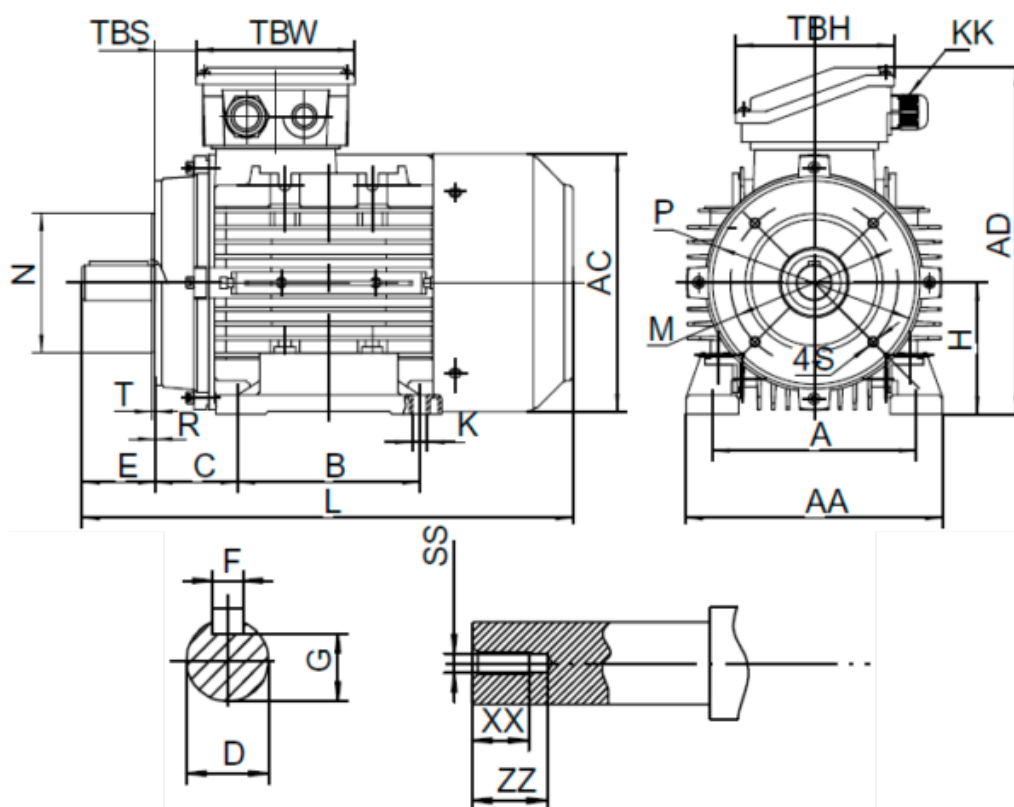

Varenummer: 25160003761640

Beskrivelse: Kleedrive T2A 801-6 0.37kw 900 o/min UL/CSA
3x230/400V 50HZ IP55 B34 PTO

Mål

A = 125	F = 6	R = 0	ZZ = 21
AA = 160	G = 15.5	S = M6	
AC = Ø157	H = 80	SS = M6	
AD = 214	HD = 134	T = 3	
B = 100	L = 277	TBH = 109	
C = 50	M = Ø100	TBS = 26.5	
D = Ø19	N = Ø80	TBW = 109	
E = 40	P = Ø120	XX = 16	